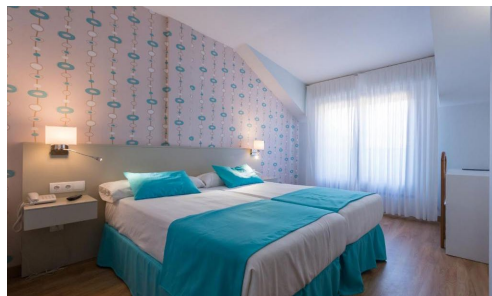

ESTANCIAS INDIVIDUALES

HOTEL BEMON PLAYA ★★★ SOMO CANTABRIA

ESCAPADA BAHÍA DE SANTANDER

47,25€

Precio por persona y
noche en hab. doble

VALIDEZ

hasta el 30 de
Junio de 2025

Paseo en barco regular entre Santander, Pedreña y Somo. Bilete de ida y vuelta para que puedas visitar Pedreña y Somo y regresar nuevamente a Santander

EL PRECIO INCLUYE

- Alojamiento en hab. doble estándar.
- Desayuno Buffet.
- Paseo en barco por la Bahía de Santander

PAQUETE POR PERSONA Y NOCHE

ADULTO	NIÑO HASTA 12 AÑOS
47,25€	31,65€

NOCHE EXTRA EN AD

ADULTO	NIÑO HASTA 12 AÑOS
40,70€	25€