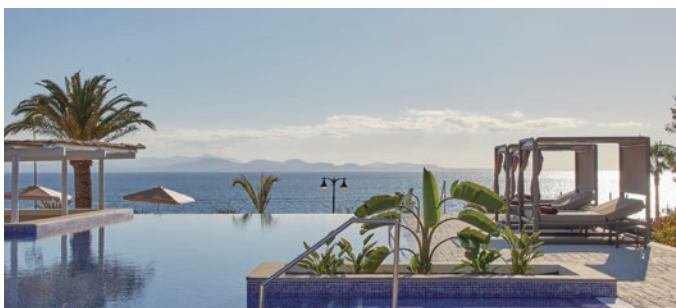

Secrets® Bahía Real Resort & Spa 5* (+18)

Corralejo, Fuerteventura: un resort de ensueño exclusivo para adultos, diseñado para relajarte y mimarte con Unlimited-Luxury. Situado junto a la playa en una ubicación extraordinaria, ofrece maravillosas vistas de las islas cercanas de Lobos y Lanzarote.

Precio por persona en habitación doble desde **125€ AD 160€ MP 225€ TI**

Secrets® Lanzarote Resort & Spa 5* (+18)

Lanzarote. Un refugio de paz solo para adultos en Puerto Calero, con exquisitos restaurantes, piscinas, spa rejuvenecedor y gimnasio, todo bajo la experiencia exclusiva de *Unlimited Luxury*®.

Precio por persona en habitación doble desde **97€ AD 146€ MP 177€ TI**

Dreams® Lanzarote Playa Dorada Resort & Spa 5*

Lanzarote. Situado en Playa Blanca, este maravilloso hotel frente al mar cuenta con nueve piscinas, parque acuático, 6 restaurantes y 8 bares, spa y entretenimiento para todas las edades.